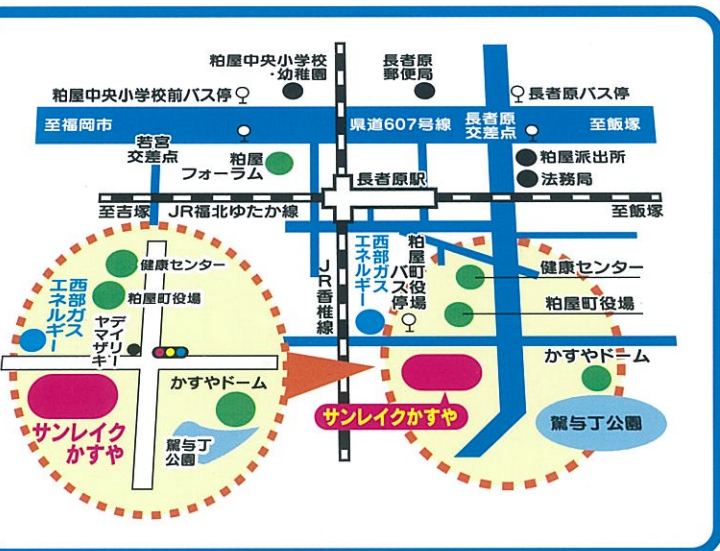

©2015 石森プロ・テレビ朝日・ADK・東映

屋外イベントは

焼きたてパンの販売

お馴染みの
中華料理店
八仙閣さん
出張屋台登場!
肉まん・マーボー丼・
唐揚げetc販売予定
写真はイメージです

パンが無くなり次第、終了と
させていただきます。
イラストはイメージです

あの大人気のスイーツ
「西通りプリン」
出張販売!
無くなり次第、終了とさせていただきます。
イラストはイメージです

今、話題のスマートコンロを使った
かんたんクッキング大公開!

お料理
実演&試食
イラストはイメージです

そば打ち実演
と販売
イラストはイメージです

梅ヶ枝餅・甘栗
も販売しています

掘出し物を見つけてよう!
衣料品等、
お気に入り
があるかも

産地直送
特別販売!
野菜・フルーツなど
旬の青果がお得!
写真はイメージです

西部ガスエネルギーグループは「エネルギーを上手に使って快適な暮らし」を提案します。

会場/ サンレイクかすや | 多目的ホール
展示ホール

日時/ 10月23日(金)・24日(土)
10:00~17:00(2日間とも)