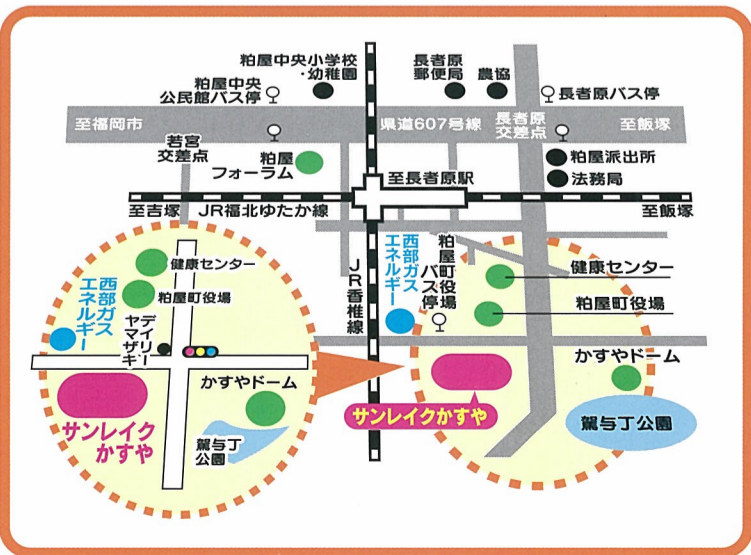

パンが無くなり次第、
終了とさせていただきます。イラストはイメージです

あの大人気のスイーツ
「西通りプリン」
出張販売!
無くなり次第、終了とさせていただきます。

今、話題のスマートコンロを使った
かんたんクッキング大公開!

**お料理
実演&試食**

イラストはイメージです

**そば打ち実演
と販売**

イラストはイメージです

お買上げ記念品

お買上げ金額に応じて記念品を進呈!

3万円以上 ~7万円未満	クオカード ¥1,000
7万円以上 ~15万円未満	クオカード ¥1,500
15万円以上	クオカード ¥3,000

イラストはイメージです

梅ヶ枝餅・甘栗
も販売しています

**産地直送
特別販売!** 野菜・
フルーツなど
旬の青果が
お得!

**掘出し物
を見つけよう!** 衣料品等、
お気に入り
があるかも

西部ガスエネルギーグループは「エネルギーを上手に使うって豊かな暮らし」を提案します。

会場/ サンレイクかずや | 多目的ホール
展示ホール
日時/ 11月15日(土)・16日(日)
10:00~17:00(2日間とも)

※ペット同伴で、建物内への来場はできません。

ご来場記念品引換券

フリガナ ご氏名	お電話番号 ()
ご住所 〒	

※ご記入の上、この券をご持参下さいませ。

※おひとり様1枚に限らせていただきます。
※引き換えはご本人様に限らせていただきます。
(お子様等、代理の方の引換はご遠慮ください。)
お客様にご記入いただきました項目につきましては
下記の目的で利用させていただきます。