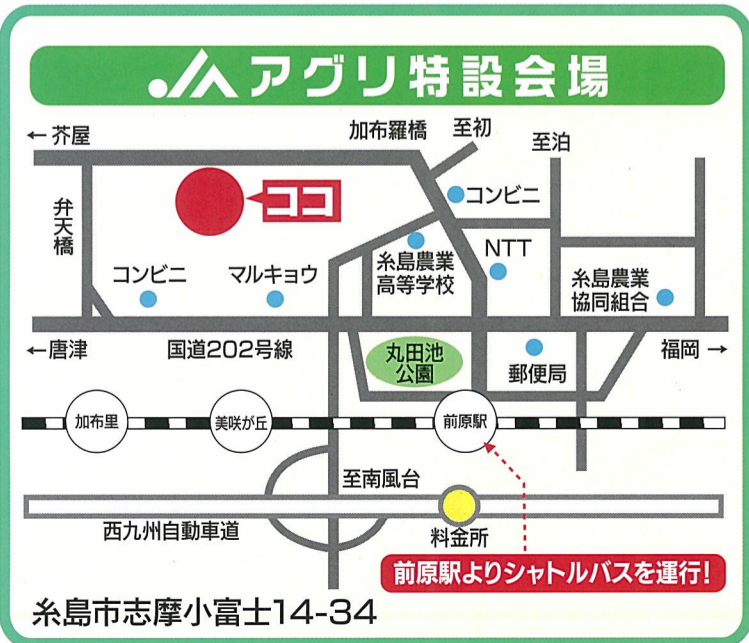

「ガ、スマート2014」開催会場

ご来場記念品引換券

フリガナ ご氏名	お電話番号 ( )
ご住所 〒	

※おひとり様1枚に限らせていただきます。
※引き換えはご本人様に限らせていただきます。(お子様等、代理の方の引換はご遠慮ください。)
お客様にご記入いただきました項目につきましては下記の目的で利用させていただきます。
■ご来場記念品引換の際のお客さま確認。
■今後のイベントへのご案内(DM等)
■商品のご案内及びご購入商品の設置、修理、点検
※上記内容につきましては、業務を委託しております弊社関係会社・協力会社との間での共同利用とさせていただきます。

※ご記入の上、この券をご持参下さいませ。

●お問い合わせはお気軽に

西部ガスエネルギーグループ

MEIJI SANGYO
株式会社 明治産業
☎ 092-736-7711

「お客さま情報の取扱い」等「個人情報保護方針(プライバシーポリシー)」につきましては、弊社ホームページhttp://www.sg-energy.comをご参照ください。