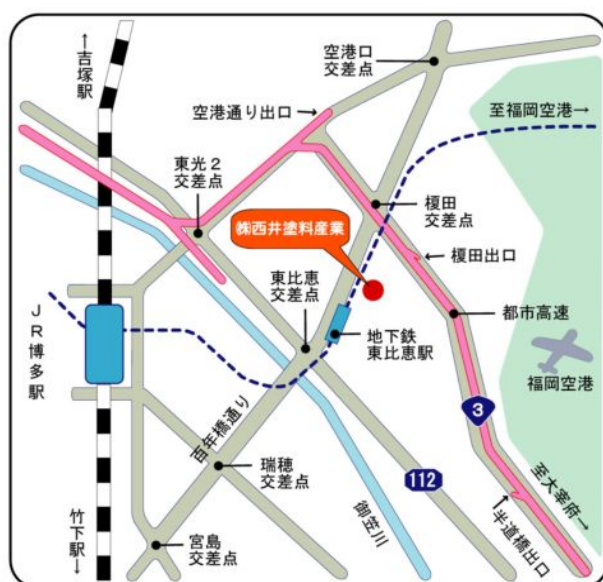

【愛犬との素敵な住まい応援フェア】

～ご家族、お友達、愛犬も一緒に、ぜひお越しください～

☆日時：6月9日(日) 10:00～16:00

☆会場：(株)西井塗料産業 (博多区東比恵 3-4-6・092-415-0241)

☆主催：(株)明治産業

☆参加費：無料

○『愛犬との暮らし方教室』 <各回定員 10名>

愛犬との暮らしをもっと豊かに楽しくするためのポイント

1回目 11:00～12:00 ・ 2回目 14:00～15:00

講師：内藤 健(ないとう つよし)氏

(株)ワンオンワン ハウジング事業部。愛犬家住宅コーディネーター専任講師。

全国で「愛犬家住宅」に関するセミナーを担当しながら、愛犬との楽しい暮らしを提唱している

○『愛犬撮影会』 <先着 20名>

プロカメラマンが、アナタの愛犬の表情を撮影してくれます！

カメラマン：杉本 圭(すぎもと けい)氏

主に温泉カメラマンとして全国の温泉旅館を撮影。ペットと泊まれる温泉宿でドッグランでの撮影なども行っている。

お問い合わせ・お申込み

(株)明治産業 092-736-7711

担当：中村

◎愛犬家住宅コーディネーター

犬と住まいの専門知識をもった検定試験合格者。愛犬家の住まいの悩みを解消し、より安心・安全・快適に暮らしていく住まいづくりのアドバイスや提案を行っています。

<http://www.1onwan.jp/about/index.html>

※ 住宅展示・販売ではありません